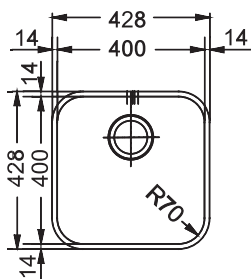

SOTTOTOP - SVX 110-40

Nerđajući čelik
122.0039.092

- Ormar: 40 cm
- Dubina korita: 190 mm
- Ugradni otvor: po šablonu

~~17.568,00 din~~
13.990,00 din