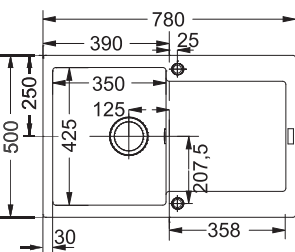

MARIS - MRG 611
bez daljinskog upravljača

- Ormar: 45 cm
- Dimenzije: 780x500 mm
- Dimenzije korita: 350x425x200 mm
- Ugradni otvor: 760x480 mm

Crna	114.0157.493
Grafit	114.0066.564
Kameno siva	114.0066.566
Glečer bela	114.0153.909
Sahara	114.0066.567

~~33.480,00 din~~
26.990,00 din