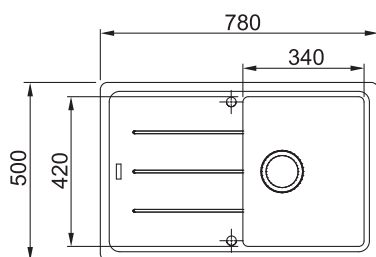

BASIS - BFG 611
sa daljinskim upravljačem

- Ormar: 45 cm
- Dimenzije: 780x500 mm
- Dimenzije korita: 340x420x200 mm
- Ugradni otvor: 760x480: R=20 mm

Crna	114.0256.610
Grafit	114.0256.604
Kameno siva	114.0256.612
Glečer bela	114.0256.611
Magnolija	114.0277.261
Sahara	114.0256.602
Avena	114.0256.609
Kašmir	114.0301.907
Umбра	114.0301.908
Čokolada	114.0256.603

~~35.880,00 din~~
28.990,00 din