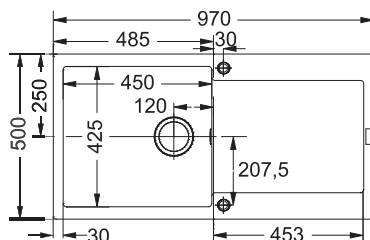

MARIS - MRG 611-L
bez daljinskog upravljača

- Ormar: 60 cm
- Dimenzije: 970x500 mm
- Dimenzije korita: 450x425x200 mm
- Ugradni otvor: 950x480 mm

Crna	114.0157.482
Grafit	114.0066.568
Kameno siva	114.0066.570
Glečer bela	114.0153.910
Sahara	114.0066.675

~~35.520,00 din~~
28.490,00 din

* dostupno od decembra 2015.