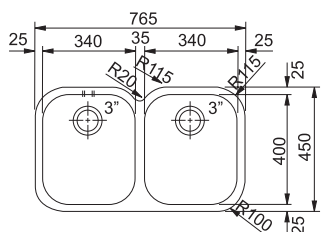

SOTTOTOP - AMX 120

Nerđajući čelik
122.0021.446

- Ormar: 80 cm
- Dubina korita: 190/190 mm
- Ugradni otvor: po šablonu

~~33.984,00 din~~
26.990,00 din