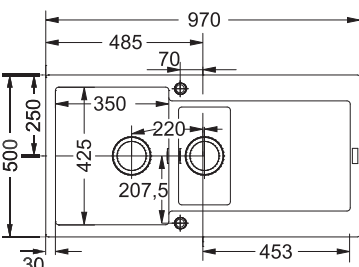

MARIS - MRG 651-A
sa daljinskim upravljačem

- Isporučuje se sa sudoperom
- Ormar: 60 cm
- Dimenzije: 970x500 mm
- Dimenzije korita: 350x425x200 mm
  160x302x130 mm
- Ugradni otvor: 950x480 mm

Crna	114.0176.602
Grafit	114.0055.701
Kameno siva	114.0055.819
Glečer bela	114.0055.823
Magnolija	114.0277.263
Sahara	114.0055.825
Avena	114.0055.826
Kašmir	114.0302.676
Umбра	114.0302.679
Čokolada	114.0176.608

~~45.936,00 din~~
36.990,00 din