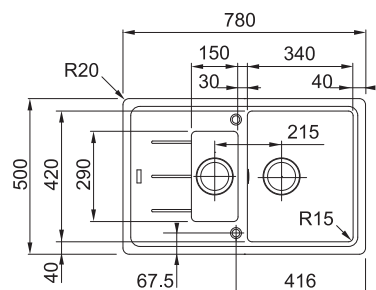

~~28.680,00 din~~  
**22.990,00 din**

**BASIS - BFG 611**  
 sa daljinskim upravljačem

- Ormar: 45 cm
- Dimenzije: 780x500 mm
- Dimenzije korita: 340x420x200 mm
- Ugradni otvor: 760x480: R=20 mm

Crna	114.0256.610
Grafit	114.0256.604
Kameno siva	114.0256.612
Glečer bela	114.0256.611
Magnolija	114.0277.261
Sahara	114.0256.602
Avena	114.0256.609
Kašmir	114.0301.907
Umбра	114.0301.908
Čokolada	114.0256.603

~~35.880,00 din~~  
**28.990,00 din**

**BASIS - BFG 611-86**  
 sa daljinskim upravljačem

- Ormar: 45 cm
- Dimenzije: 860x500 mm
- Dimenzije korita: 340x420x200 mm
- Ugradni otvor: 840x480: R=20 mm

Crna	114.0336.939
Grafit	114.0336.938
Kameno siva	114.0336.936
Glečer bela	114.0336.417
Magnolija	114.0336.911
Sahara	114.0336.913
Avena	114.0336.914
Kašmir	114.0336.916
Umбра	114.0336.934
Čokolada	114.0336.935

~~38.280,00 din~~  
**30.990,00 din**

**BASIS - BFG 651-78**  
 sa daljinskim upravljačem

- Isporučuje se sa sudoperom
- Ormar: 60 cm
- Dimenzije: 780x500 mm
- Dimenzije korita: 340x420x200 mm  
150x290x90 mm
- Ugradni otvor: 760x480: R=20 mm