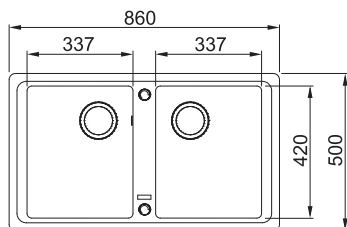

BOSTON - BFG 620
bez daljinskog upravljača

- Ormar: 80 cm
- Dimenzije: 860x500 mm
- Dimenzije korita: 2x337x420x200 mm
- Ugradni otvor: 840x480 mm

Crna	114.0276.140
Grafit	114.0276.139
Glečer bela	114.0276.152
Sahara	114.0276.138
Avena	114.0276.153

~~-37.080,00 din-~~
29.690,00 din