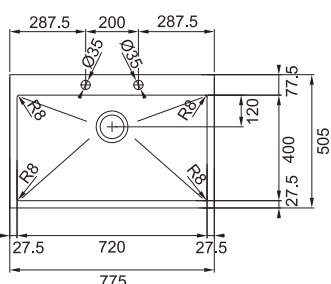

PLANAR 8 - PEX 210-78 TL

- Ormar: 80 cm
- Dubina korita: 200 mm
- Ugradni otvor: po šablonu

Nerđajući čelik
127.0198.418

~~77.616,00 din~~

61.990,00 din