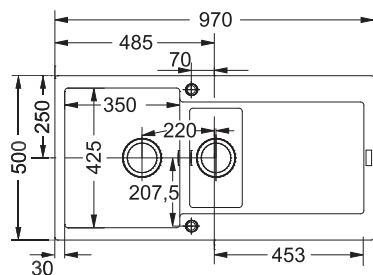

~~33.480,00 din~~  
**26.990,00 din**

**MARIS - MRG 611-L**  
 bez daljinskog upravljača

- Ormar: 60 cm
- Dimenzije: 970x500 mm
- Dimenzije korita: 450x425x200 mm
- Ugradni otvor: 950x480 mm

Crna	114.0157.482
Grafit	114.0066.568
Kameno siva	114.0066.570
Glečer bela	114.0153.910
Sahara	114.0066.675

~~35.520,00 din~~  
**28.490,00 din**

\* dostupno od decembra 2015.

**MARIS - MRG 651**  
 bez daljinskog upravljača

- Ormar: 60 cm
- Dimenzije: 970x500 mm
- Dimenzije korita: 350x425x200 mm  
160x302x130 mm
- Ugradni otvor: 950x480 mm