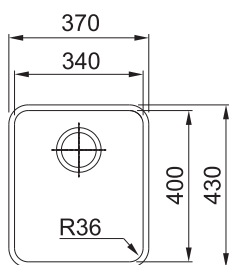

ATON - ANX 110-34

Nerđajući čelik
122.0204.647

- Ormar: 45 cm
- Dubina korita: 190 mm
- Ugradni otvor: po šablonu

~~20.880,00 din~~
16.690,00 din