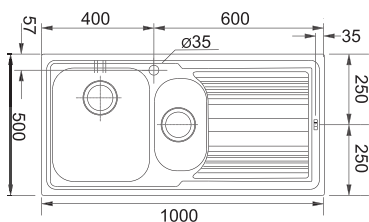

LOGICA LINE - LLX 651

Nerđajući čelik

101.0150.830
101.0150.832

- Ormar: 60 cm (završni 80)
- Dubina korita: 195/155 mm
- Ugradni otvor: 980x480 mm
- Ivica: Slim

~~24.624,00 din~~

19.690,00 din