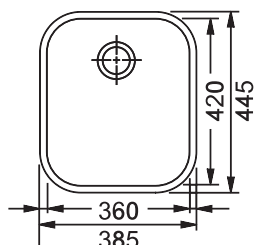

SOTTOTOP - ZOX 110-36

Nerđajući čelik
122.0021.441

- Ormar: 40 cm
- Dubina korita: 190 mm
- Ugradni otvor: po šablonu

~~16.992,00 din~~
13.590,00 din