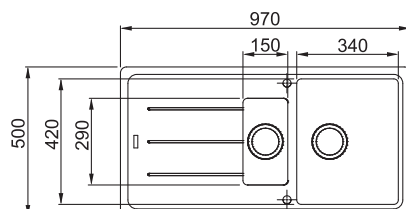

BASIS - BFG 651-A
sa daljinskim upravljačem

- Isporučuje se sa sudoperom
- Ormar: 60 cm
- Dimenzije: 970x500 mm
- Dimenzije korita: 340x420x200 mm
  150x290x90 mm
- Ugradni otvor: 950x480: R=20 mm

Crna	114.0256.625
Grafit	114.0256.623
Kameno siva	114.0256.627
Glečer bela	114.0256.626
Magnolija	114.0277.230
Sahara	114.0256.621
Avena	114.0256.624
Kašmir	114.0301.961
Umбра	114.0301.964
Čokolada	114.0256.622

~~44.280,00 din~~
35.990,00 din