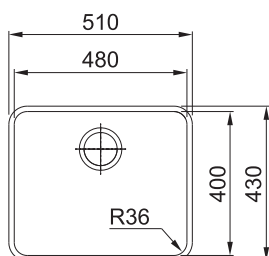

ATON - ANX 110-48

Nerđajući čelik
122.0204.649

- Ormar: 60 cm
- Dubina korita: 190 mm
- Ugradni otvor: po šablonu

~~25.080,00 din~~
19.990,00 din