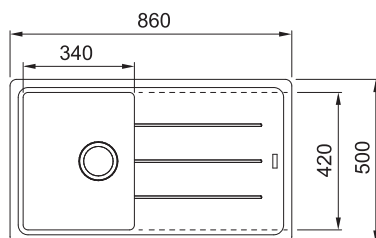

BASIS - BFG 611-86
sa daljinskim upravljačem

- Ormar: 45 cm
- Dimenzije: 860x500 mm
- Dimenzije korita: 340x420x200 mm
- Ugradni otvor: 840x480: R=20 mm

Crna	114.0336.939
Grafit	114.0336.938
Kameno siva	114.0336.936
Glečer bela	114.0336.417
Magnolija	114.0336.911
Sahara	114.0336.913
Avena	114.0336.914
Kašmir	114.0336.916
Umбра	114.0336.934
Čokolada	114.0336.935

~~38.280,00 din~~
30.990,00 din