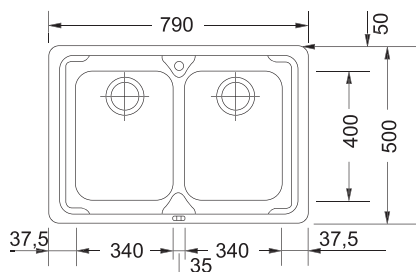

## LOGICA LINE - LLX 611

Nerđajući čelik

101.0152.578  
101.0152.582

- Ormar: 45 cm
- Dubina korita: 195 mm
- Ugradni otvor: 770x480 mm
- Ivica: Slim

~~18.288,00 din~~**14.690,00 din**

## LOGICA LINE - LLX 611-L

Nerđajući čelik

101.0152.583  
101.0052.585

- Ormar: 45 cm
- Dubina korita: 195 mm
- Ugradni otvor: 840x480 mm
- Ivica: Slim

~~18.576,00 din~~**14.890,00 din**

## LOGICA LINE - LLX 620

Nerđajući čelik  
101.0021.625

- Ormar: 80 cm
- Dubina korita: 195 mm
- Ugradni otvor: 770x480 mm
- Ivica: Slim

~~24.336,00 din~~**19.490,00 din**