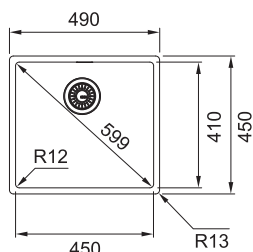

BOX - BXX 210/110-50

NOVO!

- Ormar: 60 cm
- Dubina korita: 200 mm
- Ugradni otvor: 540x450 mm
- Ivica: Slim

Nerđajući čelik  
127.0369.282\*

\* dostupno od novembra 2015.

red dot award 2015  
winner

~~53.990,00 din~~

**42.990,00 din**

BOX - BXX 210/110-45

NOVO!

- Ormar: 55 cm
- Dubina korita: 200 mm
- Ugradni otvor: 490x450 mm
- Ivica: Slim

Nerđajući čelik  
127.0369.250\*

\* dostupno od novembra 2015.

red dot award 2015  
winner