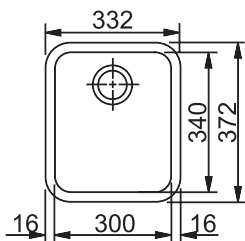

SOTTOTOP - GAX 110-30

Nerđajući čelik
122.0021.439

- Ormar: 40 cm
- Dubina korita: 170 mm
- Ugradni otvor: po šablonu

~~15.552,00 din~~
12.490,00 din