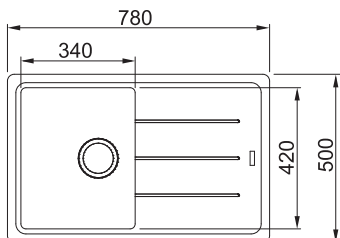

BOSTON - BFG 611-78
bez daljinskog upravljača

- Ormar: 45 cm
- Dimenzije: 780x500 mm
- Dimenzije korita: 340x420x200 mm
- Ugradni otvor: 760x480 mm

Crna	114.0275.938
Grafit	114.0275.937
Glečer bela	114.0275.955
Sahara	114.0275.934
Avena	114.0275.956

~~-31.080,00 din-~~
24.990,00 din