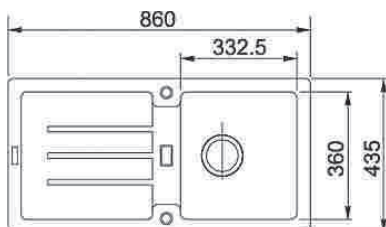

STRATA - STG 614

bez daljinskog upravljača

- Ormar: 45 cm
- Dimenzije: 860x435 mm
- Dimenzije korita: 333x360x165 mm
- Ugradni otvor: 840x415 mm

Crna	114.0302.751
Grafit	114.0197.796
Kameno siva	114.0197.797
Glečer bela	114.0302.760
Magnolija	114.0279.253
Sahara	114.0197.798
Avena	114.0302.757
Kašmir	114.0302.762
Umбра	114.0302.764
Čokolada	114.0197.799

~~26.928,00 din~~

21.990,00 din