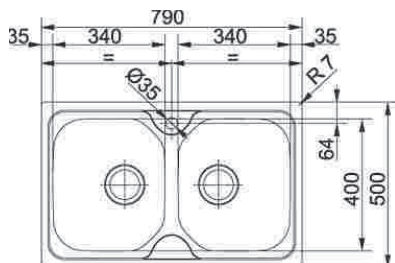

ONDA LINE - OLX 620

Nerđajući čelik
101.0021.939

- Ormar: 80 cm
- Dubina korita: 175 mm
- Ugradni otvor: 770x480 mm
- Ivica: Standard

~~13.188,00 din~~
10.590,00 din