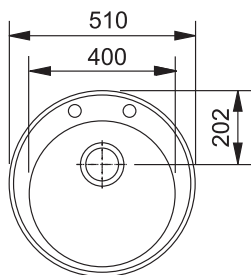

~~38.388,00 din~~**29.990,00 din****EUROFORM - EFG 614-78**

sa daljinskim upravljačem

- Ormar: 45 cm
- Dimenzije: 780x475 mm
- Dimenzije korita: 330x400x160 mm
- Ugradni otvor: 765x460 mm

Crna	114.0197.974
Grafit	114.0028.317
Kameno siva	114.0028.309
Glečer bela	114.0028.318
Magnolija	114.0277.327
Sahara	114.0028.312
Avena	114.0028.319
Kašmir	114.0302.738
Umбра	114.0302.740
Čokolada	114.0197.999

~~28.080,00 din~~**21.990,00 din****PAMIRA - ROG 610-41**

sa daljinskim upravljačem

- Ormar: 45 cm
- Dimenzije: Ø 510 mm
- Dimenzije korita: Ø 400x195 mm
- Ugradni otvor: Ø 493 mm

Crna	114.0199.717
Grafit	114.0009.513
Kameno siva	114.0009.505
Glečer bela	114.0009.509
Magnolija	114.0277.331
Sahara	114.0009.504
Avena	114.0009.506
Kašmir	114.0302.767
Umбра	114.0303.041
Čokolada	114.0199.720