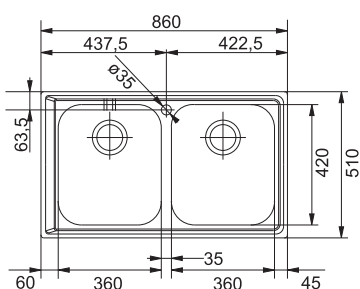

NEPTUNE - NEX 620

Nerđajući čelik
101.0040.733

- Ormar: 80 cm (završni 90)
- Dubina korita: 200/200 mm
- Ugradni otvor: 840x490 mm
- Ivica: Slim

~~34.416,00 din~~
27.490,00 din