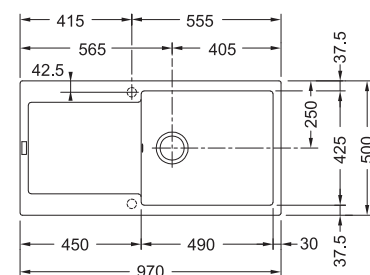

## BASIC

Hrom  
115.0250.147

~~18.096,00 din~~  
**13.790,00 din**

**MARIS - MRG 611-A**  
 sa daljinskim upravljačem

- Ormar: 45 cm
- Dimenzije: 780x500 mm
- Dimenzije korita: 350x425x200 mm
- Ugradni otvor: 760x480 mm

~~37.440,00 din~~  
**29.990,00 din**

**MARIS - MRG 611-97**  
 sa daljinskim upravljačem

- Ormar: 60 cm
- Dimenzije: 970x500 mm
- Dimenzije korita: 450x425x200 mm
- Ugradni otvor: 950x480 mm

Crna	114.0176.600
Grafit	114.0176.593
Kameno siva	114.0176.594
Glečer bela	114.0176.596
Magnolija	114.0277.265
Sahara	114.0176.597
Avena	114.0176.598
Kašmir	114.0302.693
Umбра	114.0302.694
Čokolada	114.0176.601

~~40.320,00 din~~  
**32.990,00 din**

**MARIS - MRG 611-100 XL\***  
 sa daljinskim upravljačem

- Ormar: 60 cm
- Dimenzije: 970x500 mm
- Dimenzije korita: 490x425x190 mm
- Ugradni otvor: 950x480 mm

Crna	114.0378.126
Grafit	114.0378.125
Kameno siva	114.0378.124
Glečer bela	114.0378.095
Magnolija	114.0378.096
Sahara	114.0378.098
Avena	114.0378.100
Kašmir	114.0378.121
Umбра	114.0378.122
Čokolada	114.0378.123