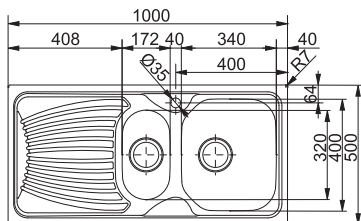

ONDA - ONX 651