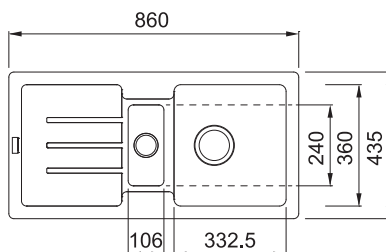

~~-25.080,00 din-~~  
**19.990,00 din**

**STRATA - STG 614**

bez daljinskog upravljača

- Ormar: 45 cm
- Dimenzije: 860x435 mm
- Dimenzije korita: 333x360x165 mm
- Ugradni otvor: 840x415 mm

Crna	114.0302.751
Grafit	114.0197.796
Kameno siva	114.0197.797
Glečer bela	114.0302.760
Magnolija	114.0279.253
Sahara	114.0197.798
Avena	114.0302.757
Kašmir	114.0302.762
Umбра	114.0302.764
Čokolada	114.0197.799

~~26.928,00 din~~**21.990,00 din****STRATA - STG 651-86**

bez daljinskog upravljača

- Ormar: 60 cm
- Dimenzije: 860x435 mm
- Dimenzije korita: 333x360x165 mm  
106x240x90
- Ugradni otvor: 840x415 mm

Crna	114.0338.333
Grafit	114.0338.331
Kameno siva	114.0338.337
Glečer bela	114.0338.415
Magnolija	114.0338.338
Sahara	114.0338.328
Avena	114.0338.332
Kašmir	114.0338.334
Umбра	114.0338.336
Čokolada	114.0338.329