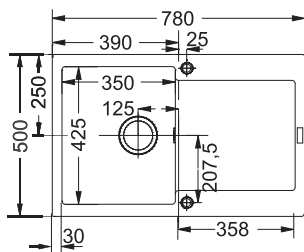

## BASIC

Hrom  
115.0250.147

~~18.096,00 din~~  
**13.790,00 din**

**MARIS - MRG 611-A**  
 sa daljinskim upravljačem

- Ormar: 45 cm
- Dimenzije: 780x500 mm
- Dimenzije korita: 350x425x200 mm
- Ugradni otvor: 760x480 mm