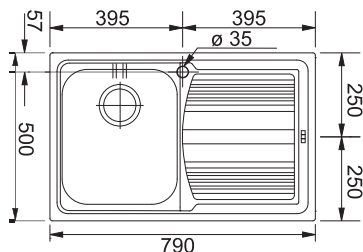

## LOGICA LINE - LLX 611

Nerđajući čelik

101.0152.578  
101.0152.582

- Ormar: 45 cm
- Dubina korita: 195 mm
- Ugradni otvor: 770x480 mm
- Ivica: Slim

~~18.288,00 din~~**14.690,00 din**