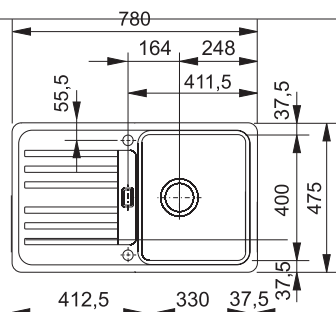

~~-25.080,00 din-~~  
**19.990,00 din**

**STRATA - STG 614**

bez daljinskog upravljača

- Ormar: 45 cm
- Dimenzije: 860x435 mm
- Dimenzije korita: 333x360x165 mm
- Ugradni otvor: 840x415 mm

Crna	114.0302.751
Grafit	114.0197.796
Kameno siva	114.0197.797
Glečer bela	114.0302.760
Magnolija	114.0279.253
Sahara	114.0197.798
Avena	114.0302.757
Kašmir	114.0302.762
Umбра	114.0302.764
Čokolada	114.0197.799

~~26.928,00 din~~**21.990,00 din****STRATA - STG 651-86**

bez daljinskog upravljača

- Ormar: 60 cm
- Dimenzije: 860x435 mm
- Dimenzije korita: 333x360x165 mm  
106x240x90
- Ugradni otvor: 840x415 mm

Crna	114.0338.333
Grafit	114.0338.331
Kameno siva	114.0338.337
Glečer bela	114.0338.415
Magnolija	114.0338.338
Sahara	114.0338.328
Avena	114.0338.332
Kašmir	114.0338.334
Umбра	114.0338.336
Čokolada	114.0338.329

~~38.388,00 din~~**29.990,00 din****EUROFORM - EFG 614-78**

sa daljinskim upravljačem

- Ormar: 45 cm
- Dimenzije: 780x475 mm
- Dimenzije korita: 330x400x160 mm
- Ugradni otvor: 765x460 mm

Crna	114.0197.974
Grafit	114.0028.317
Kameno siva	114.0028.309
Glečer bela	114.0028.318
Magnolija	114.0277.327
Sahara	114.0028.312
Avena	114.0028.319
Kašmir	114.0302.738
Umбра	114.0302.740
Čokolada	114.0197.999

~~28.080,00 din~~**21.990,00 din****PAMIRA - ROG 610-41**

sa daljinskim upravljačem

- Ormar: 45 cm
- Dimenzije: Ø 510 mm
- Dimenzije korita: Ø 400x195 mm
- Ugradni otvor: Ø 493 mm

Crna	114.0199.717
Grafit	114.0009.513
Kameno siva	114.0009.505
Glečer bela	114.0009.509
Magnolija	114.0277.331
Sahara	114.0009.504
Avena	114.0009.506
Kašmir	114.0302.767
Umбра	114.0303.041
Čokolada	114.0199.720