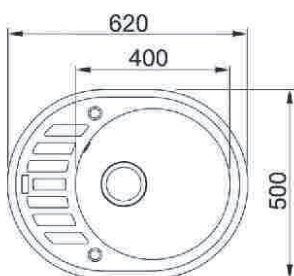

~~28.080,00 din~~**21.990,00 din****PAMIRA - ROG 610-41**

sa daljinskim upravljačem

- Ormar: 45 cm
- Dimenzije: Ø 510 mm
- Dimenzije korita: Ø 400x195 mm
- Ugradni otvor: Ø 493 mm

Crna	114.0199.717
Grafit	114.0009.513
Kameno siva	114.0009.505
Glečer bela	114.0009.509
Magnolija	114.0277.331
Sahara	114.0009.504
Avena	114.0009.506
Kašmir	114.0302.767
Umбра	114.0303.041
Čokolada	114.0199.720

~~25.776,00 din~~**19.990,00 din****PAMIRA - ROG 611**

sa daljinskim upravljačem

- Ormar: 45 cm
- Dimenzije: 770x500 mm
- Dimenzije korita: Ø 400x195 mm
- Ugradni otvor: po šablonu

Grafit	114.0031.168
Glečer bela	114.0031.172
Sahara	114.0031.167
Avena	114.0031.171

~~30.960,00 din~~**24.990,00 din****PAMIRA - ROG 611-62**

sa daljinskim upravljačem

- Ormar: 45 cm
- Dimenzije: 620x500 mm
- Dimenzije korita: Ø 400x195 mm
- Ugradni otvor: po šablonu

Crna	114.0316.563
Magnolija	114.0316.568
Sahara	114.0316.564
Avena	114.0316.566
Kašmir	114.0316.569
Čokolada	114.0316.567