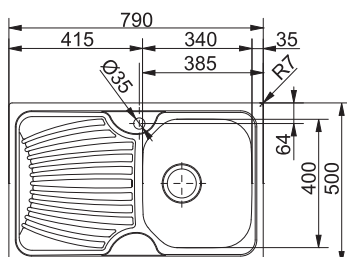

ONDA - ONX 611

Nerđajući čelik

101.0022.886
101.0022.887

- Ormar: 45 cm
- Dubina korita: 175 mm
- Ugradni otvor: 770x480 mm
- Ivica: Standard

~~11.628,00 din~~

9.290,00 din