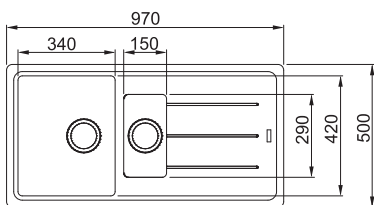

BOSTON - BFG 651
bez daljinskog upravljača

- Ormar: 60 cm
- Dimenzije: 970x500 mm
- Dimenzije korita: 340x420x200 mm
  150x290x100 mm
- Ugradni otvor: 959x480 mm

Crna	114.0276.134
Grafit	114.0276.133
Glečer bela	114.0276.136
Sahara	114.0276.131
Avena	114.0276.137

~~-37.080,00 din-~~
29.990,00 din