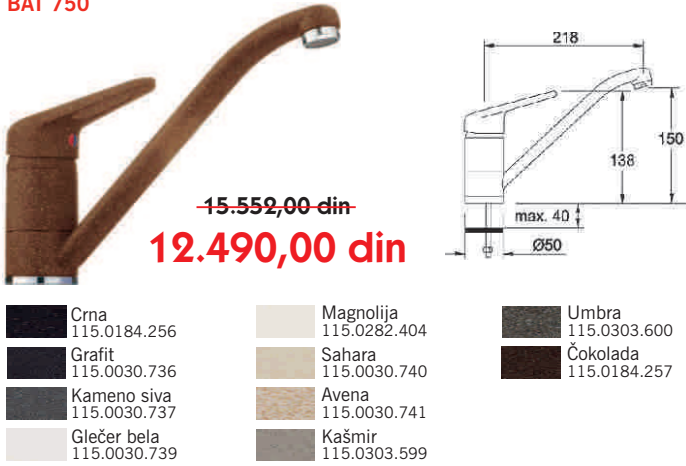

SAMOA

Hrom
115.0046.072

NEPTUNE STYLE

NEPTUNE STYLE DOCCIA

BAT 740

BAT 750

BAT 751 - niskog pritiska

BAT 751 - niskog pritiska

ROTONDO - niskog pritiska