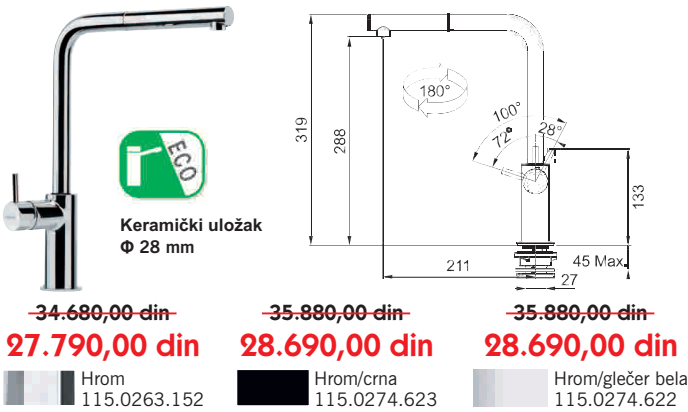

FLORIDA DOCCIA

~~19.440,00 din~~  
**15.690,00 din**

Hrom  
115.0263.765

SAMOA

Hrom  
115.0046.072

NEPTUNE STYLE

NEPTUNE STYLE DOCCIA

BAT 740