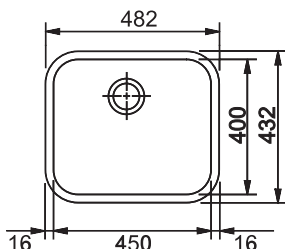

SOTTOTOP - GAX 110-45

Nerđajući čelik
122.0021.440

- Ormar: 60 cm
- Dubina korita: 190 mm
- Ugradni otvor: po šablonu

~~17.856,00 din~~
14.290,00 din