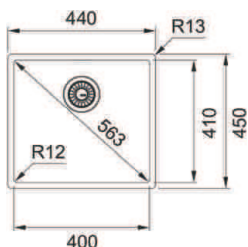

- Ormar: 50 cm
- Dubina korita: 200 mm
- Ugradni otvor: 440x450 mm
- Ivica: Slim

Nerđajući čelik
127.0369.215*

* dostupno od novembra 2015.

red dot award 2015
winner

~~49.990,00 din~~

39.990,00 din