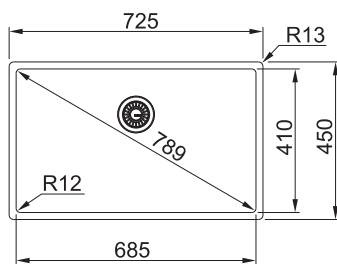

- Ormar: 80 cm
- Dubina korita: 200 mm
- Ugradni otvor: 720x450 mm
- Ivica: Slim

Nerđajući čelik
127.0369.284*

* dostupno od novembra 2015.

red dot award 2015
winner

~~59.990,00 din~~

47.990,00 din