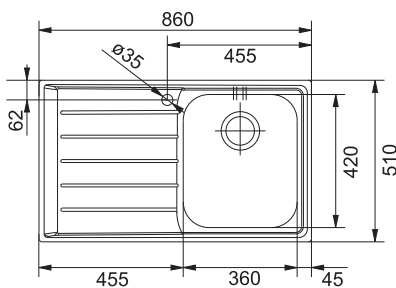

NEPTUNE - NEX 611

Nerđajući čelik

101.0040.731
101.0040.732

- Ormar: 60 cm
- Dubina korita: 200/200 mm
- Ugradni otvor: 840x490 mm
- Ivica: Slim

~~28.656,00 din~~
22.890,00 din