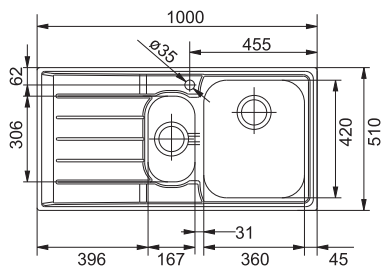

NEPTUNE - NEX 651

Nerđajući čelik

101.0040.737
101.0040.738

- Ormar: 60 cm (završni 80)
- Dubina korita: 200/152 mm
- Ugradni otvor: 980x490 mm
- Ivica: Slim

~~34.416,00 din~~

27.490,00 din