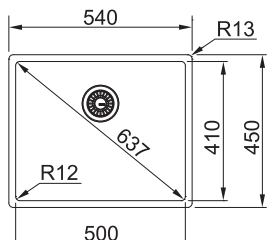

BOX - BXX 210/110-50

NOVO!

- Ormar: 60 cm
- Dubina korita: 200 mm
- Ugradni otvor: 540x450 mm
- Ivica: Slim

Nerđajući čelik  
127.0369.282\*

\* dostupno od novembra 2015.

red dot award 2015  
winner

~~53.990,00 din~~