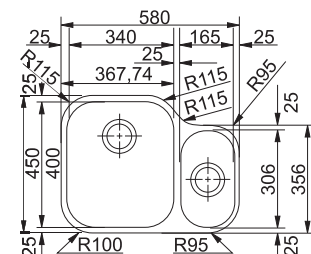

SOTTOTOP - AMX 160

Nerđajući čelik
122.0021.448

- Ormar: 60 cm
- Dubina korita: 190/130 mm
- Ugradni otvor: po šablonu

~~32.832,00 din~~
25.990,00 din