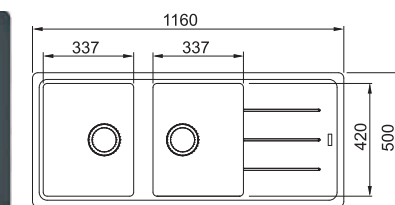

BOSTON - BFG 621
bez daljinskog upravljača

- Ormar: 80 cm
- Dimenzije: 1160x500 mm
- Dimenzije korita: 2x337x420x200 mm
- Ugradni otvor: 1140x480 mm

Crna	114.0276.591
Grafit	114.0276.588
Glečer bela	114.0276.593
Sahara	114.0276.586
Avena	114.0276.594

~~-40.680,00 din-~~
32.990,00 din