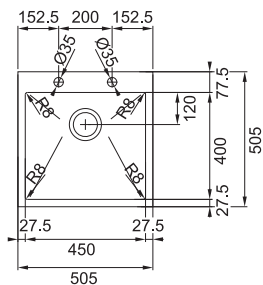

PLANAR 8 - PEX 210-51 TL

Nerđajući čelik
127.0203.475

- Ormar: 60 cm
- Dubina korita: 200 mm
- Ugradni otvor: po šablonu

~~73.296,00 din~~
58.900,00 din