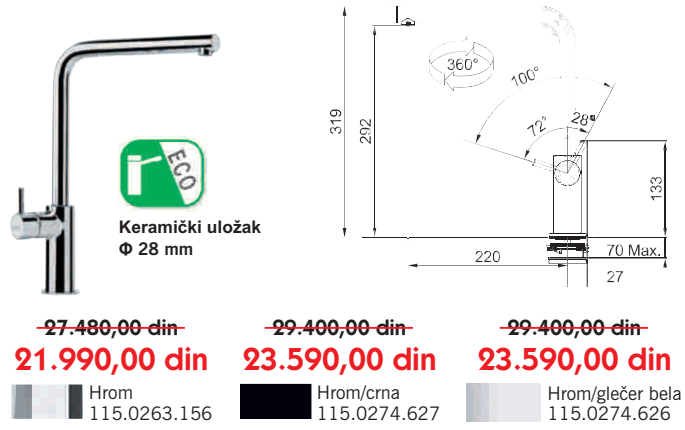

FLORIDA DOCCIA

~~19.440,00 din~~  
**15.690,00 din**

Hrom  
115.0263.765

SAMOA

Hrom  
115.0046.072

NEPTUNE STYLE

NEPTUNE STYLE DOCCIA

BAT 740