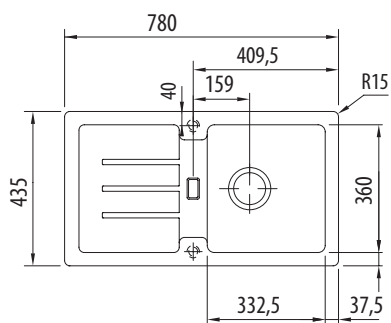

~~-33.480,00 din-~~  
**26.990,00 din**

**BOSTON - BFG 620**  
bez daljinskog upravljača

- Ormar: 80 cm
- Dimenzije: 860x500 mm
- Dimenzije korita: 2x337x420x200 mm
- Ugradni otvor: 840x480 mm

Crna	114.0276.140
Grafit	114.0276.139
Glečer bela	114.0276.152
Sahara	114.0276.138
Avena	114.0276.153

~~-37.080,00 din-~~  
**29.690,00 din**

**BOSTON - BFG 651**  
bez daljinskog upravljača

- Ormar: 60 cm
- Dimenzije: 970x500 mm
- Dimenzije korita: 340x420x200 mm  
150x290x100 mm
- Ugradni otvor: 959x480 mm

Crna	114.0276.134
Grafit	114.0276.133
Glečer bela	114.0276.136
Sahara	114.0276.131
Avena	114.0276.137

~~-37.080,00 din-~~  
**29.990,00 din**

**BOSTON - BFG 621**  
bez daljinskog upravljača

- Ormar: 80 cm
- Dimenzije: 1160x500 mm
- Dimenzije korita: 2x337x420x200 mm
- Ugradni otvor: 1140x480 mm

Crna	114.0276.591
Grafit	114.0276.588
Glečer bela	114.0276.593
Sahara	114.0276.586
Avena	114.0276.594

~~-40.680,00 din-~~  
**32.990,00 din**

**STRATA - STG 614-78**  
bez daljinskog upravljača

- Ormar: 45 cm
- Dimenzije: 780x435 mm
- Dimenzije korita: 332,5x360x165 mm
- Ugradni otvor: 760x415; R=20 mm