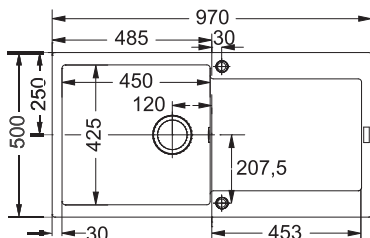

## BASIC

Hrom  
115.0250.147

~~18.096,00 din~~  
**13.790,00 din**

**MARIS - MRG 611-A**  
 sa daljinskim upravljačem

- Ormar: 45 cm
- Dimenzije: 780x500 mm
- Dimenzije korita: 350x425x200 mm
- Ugradni otvor: 760x480 mm

~~37.440,00 din~~  
**29.990,00 din**

**MARIS - MRG 611-97**  
 sa daljinskim upravljačem

- Ormar: 60 cm
- Dimenzije: 970x500 mm
- Dimenzije korita: 450x425x200 mm
- Ugradni otvor: 950x480 mm

Crna	114.0176.600
Grafit	114.0176.593
Kameno siva	114.0176.594
Glečer bela	114.0176.596
Magnolija	114.0277.265
Sahara	114.0176.597
Avena	114.0176.598
Kašmir	114.0302.693
Umбра	114.0302.694
Čokolada	114.0176.601