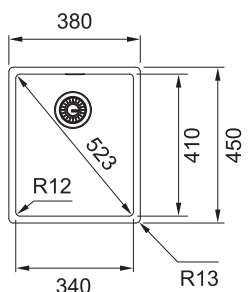

~~51.990,00 din~~

**41.990,00 din**

BOX - BXX 210/110-40

NOVO!

- Ormar: 50 cm
- Dubina korita: 200 mm
- Ugradni otvor: 440x450 mm
- Ivica: Slim

Nerđajući čelik  
127.0369.215\*

\* dostupno od novembra 2015.

red dot award 2015  
winner

~~49.990,00 din~~

**39.990,00 din**

BOX - BXX 210/110-34

NOVO!

- Ormar: 45 cm
- Dubina korita: 200 mm
- Ugradni otvor: 380x450 mm
- Ivica: Slim

Nerđajući čelik  
127.0369.056\*

\* dostupno od novembra 2015.