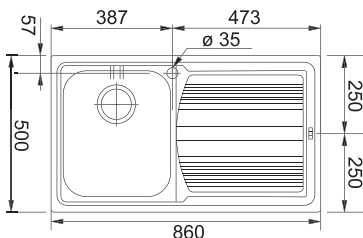

## LOGICA LINE - LLX 611

Nerđajući čelik

101.0152.578  
101.0152.582

- Ormar: 45 cm
- Dubina korita: 195 mm
- Ugradni otvor: 770x480 mm
- Ivica: Slim

~~18.288,00 din~~**14.690,00 din**

## LOGICA LINE - LLX 611-L

Nerđajući čelik

101.0152.583  
101.0052.585

- Ormar: 45 cm
- Dubina korita: 195 mm
- Ugradni otvor: 840x480 mm
- Ivica: Slim

~~18.576,00 din~~**14.890,00 din**