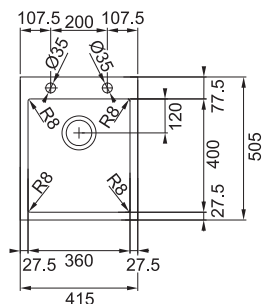

PLANAR 8 - PEX 210-42 TL

Nerđajući čelik
127.0203.477

- Ormar: 45 cm
- Dubina korita: 200 mm
- Ugradni otvor: po šablonu

~~70.416,00 din~~
55.990,00 din