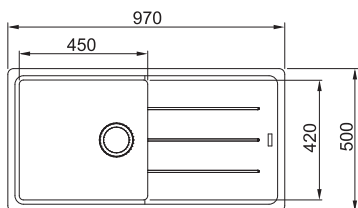

BOSTON - BFG 611-97
bez daljinskog upravljača

- Ormar: 60 cm
- Dimenzije: 970x500 mm
- Dimenzije korita: 450x420x200 mm
- Ugradni otvor: 950x480 mm

Crna	114.0276.112
Grafit	114.0276.111
Glečer bela	114.0276.119
Sahara	114.0276.080
Avena	114.0276.120

~~-33.480,00 din-~~
26.990,00 din