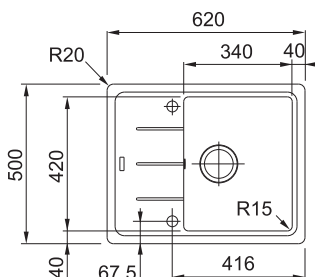

~~33.480,00 din~~  
**26.990,00 din**

**MARIS - MRG 611-L**  
 bez daljinskog upravljača

- Ormar: 60 cm
- Dimenzije: 970x500 mm
- Dimenzije korita: 450x425x200 mm
- Ugradni otvor: 950x480 mm

Crna	114.0157.482
Grafit	114.0066.568
Kameno siva	114.0066.570
Glečer bela	114.0153.910
Sahara	114.0066.675

~~35.520,00 din~~  
**28.490,00 din**

\* dostupno od decembra 2015.

**MARIS - MRG 651**  
 bez daljinskog upravljača

- Ormar: 60 cm
- Dimenzije: 970x500 mm
- Dimenzije korita: 350x425x200 mm  
160x302x130 mm
- Ugradni otvor: 950x480 mm

Crna	114.0157.500
Grafit	114.0066.677
Kameno siva	114.0066.682
Glečer bela	114.0153.911
Sahara	114.0066.684

~~40.680,00 din~~  
**32.590,00 din**

**BASIS - BFG 611-62**  
 sa daljinskim upravljačem

- Ormar: 45 cm
- Dimenzije: 620x500 mm
- Dimenzije korita: 340x420x200 mm
- Ugradni otvor: 600x480: R=20 mm