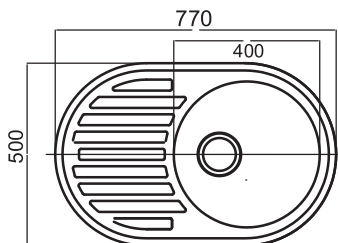

~~38.388,00 din~~**29.990,00 din****EUROFORM - EFG 614-78**

sa daljinskim upravljačem

- Ormar: 45 cm
- Dimenzije: 780x475 mm
- Dimenzije korita: 330x400x160 mm
- Ugradni otvor: 765x460 mm

Crna	114.0197.974
Grafit	114.0028.317
Kameno siva	114.0028.309
Glečer bela	114.0028.318
Magnolija	114.0277.327
Sahara	114.0028.312
Avena	114.0028.319
Kašmir	114.0302.738
Umбра	114.0302.740
Čokolada	114.0197.999

~~28.080,00 din~~**21.990,00 din****PAMIRA - ROG 610-41**

sa daljinskim upravljačem

- Ormar: 45 cm
- Dimenzije: Ø 510 mm
- Dimenzije korita: Ø 400x195 mm
- Ugradni otvor: Ø 493 mm

Crna	114.0199.717
Grafit	114.0009.513
Kameno siva	114.0009.505
Glečer bela	114.0009.509
Magnolija	114.0277.331
Sahara	114.0009.504
Avena	114.0009.506
Kašmir	114.0302.767
Umбра	114.0303.041
Čokolada	114.0199.720

~~25.776,00 din~~**19.990,00 din****PAMIRA - ROG 611**

sa daljinskim upravljačem

- Ormar: 45 cm
- Dimenzije: 770x500 mm
- Dimenzije korita: Ø 400x195 mm
- Ugradni otvor: po šablonu

Grafit	114.0031.168
Glečer bela	114.0031.172
Sahara	114.0031.167
Avena	114.0031.171